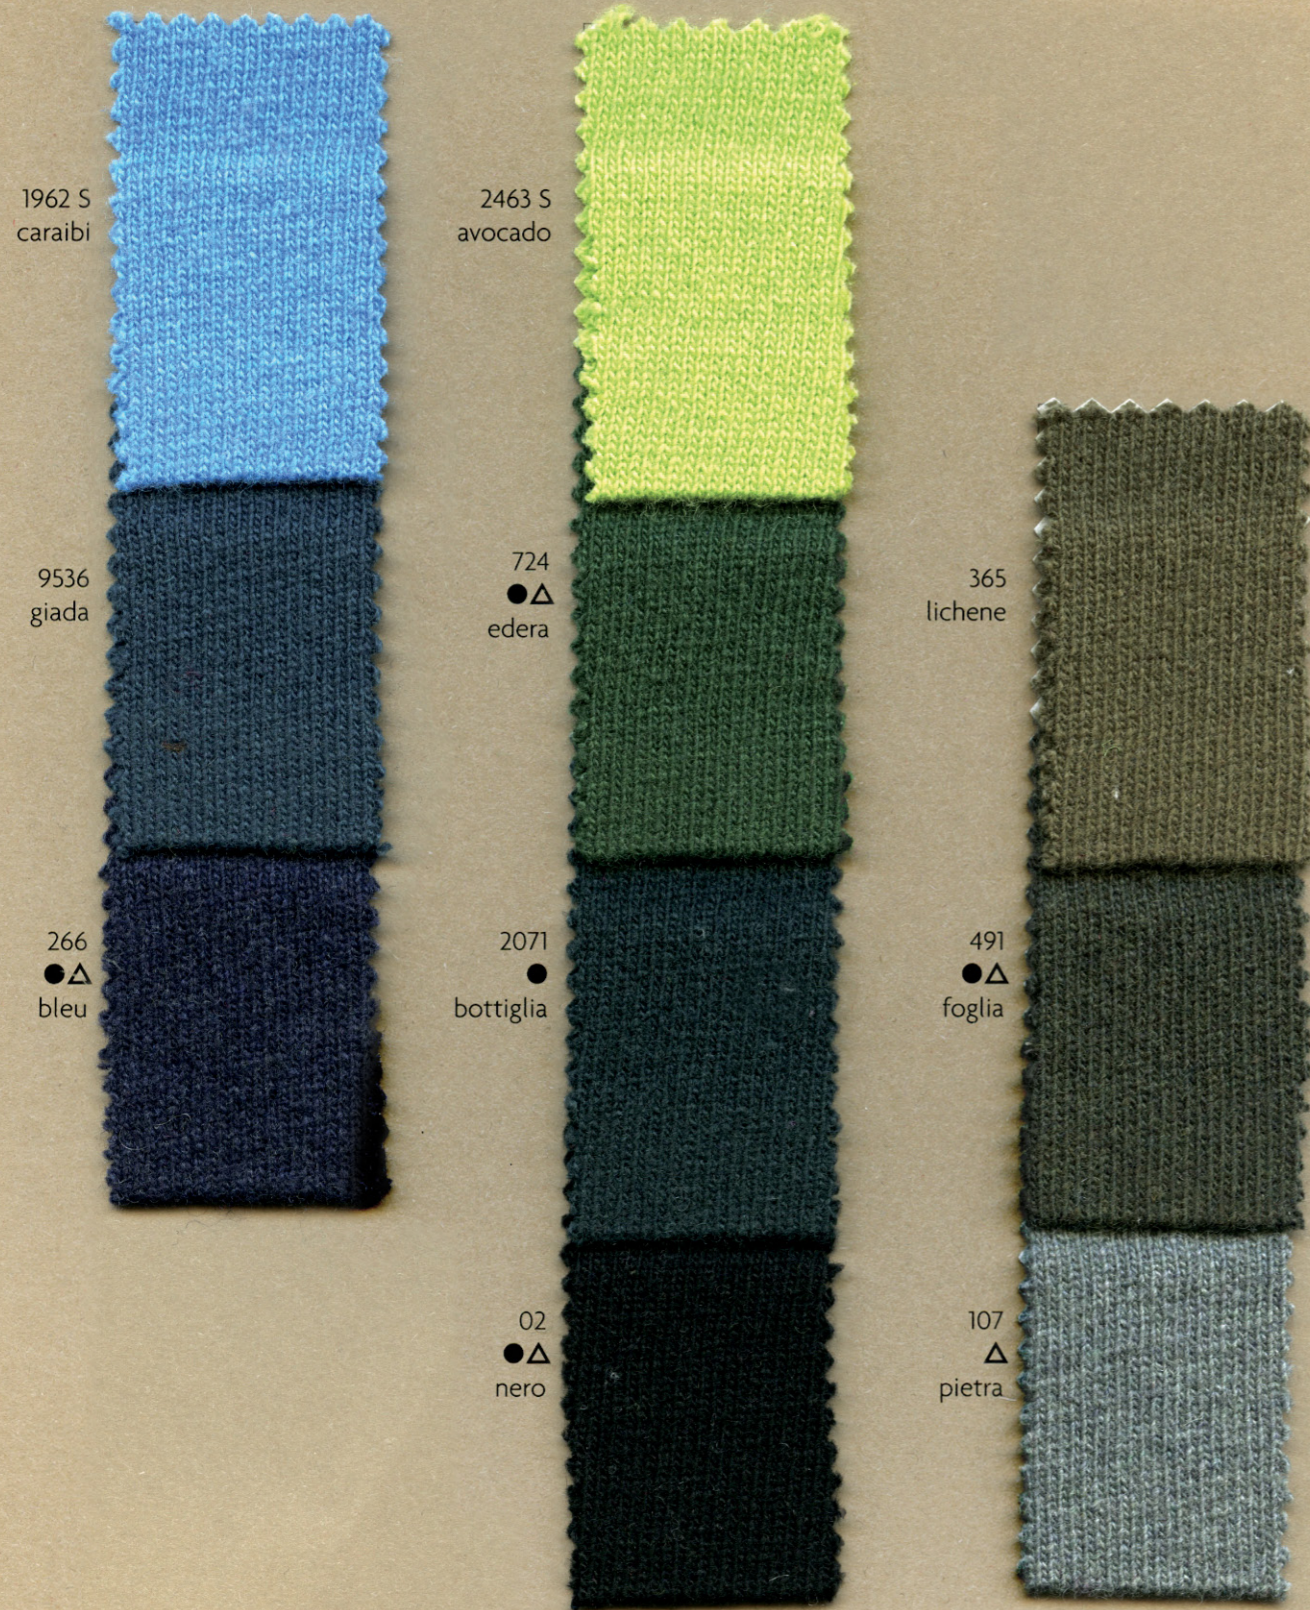

△ Colori Stock Service / Stock Service supported colours

DOLOMITI Nm 1/14500

40% Extrafine merino wool
30% Viscose
20% Polyamide
10% Cashmere

● Colori Stock Service / Stock Service supported colours

ECODOLOMITI Nm 1/14500

2120
●△
tungsteno

622
●△
peltro

880
●
tortora

675
●△
antracite

3308
●△
magma

4

999
●▲
naturale

273
●▲
riso

470
●△
prussia

16

17

18

LEGENDA

Colore	Colonna	Colore	Colonna	Colore	Colonna
02 ●△	17	622 ●△	2	2120 ●△	1
99 △	11	624 ●△	14	2161 ●	6
107 △	18	675 ●△	2	2203 △	5
136	15	713 ●	8	2209	11
227 S ●△	9	724 ●△	17	2233 S ●△	10
265 ●△	1	770 ●△	4	2237 △	10
266 ●△	16	771 ●△	5	2282 S ●	11
270 ●△	9	772 ●	6	2391	11
273 ●△	4	782 ●	14	2396 S	8
278 ●△	12	824 ●△	14	2402 ●△	15
330 ●	5	880 ●	3	2407	12
353 ●	8	881 ●△	3	2408 S ●△	13
365	18	999 ●△	4	2455	12
371 ●△	6	1032 S	8	2463 S	17
390 ●△	5	1149 ●	7	2465 S	7
393 △	13	1191 S	10	2621 ●△	1
470 ●△	15	1962 S	16	3123	14
491 ●△	18	2071 ●	17	3308 ●△	3
521 ●△	2	2075 ●△	7	3315 ●△	2
571 S ●△	9	2107 ●	13	9536	16

EVEREST Nm 1/14500 - **ECOEVEREST** Nm 1/14500

△ Colori Stock Service / Stock Service supported colours

DOLOMITI Nm 1/14500 - **ECODOLOMITI** Nm 1/14500

● Colori Stock Service / Stock Service supported colours